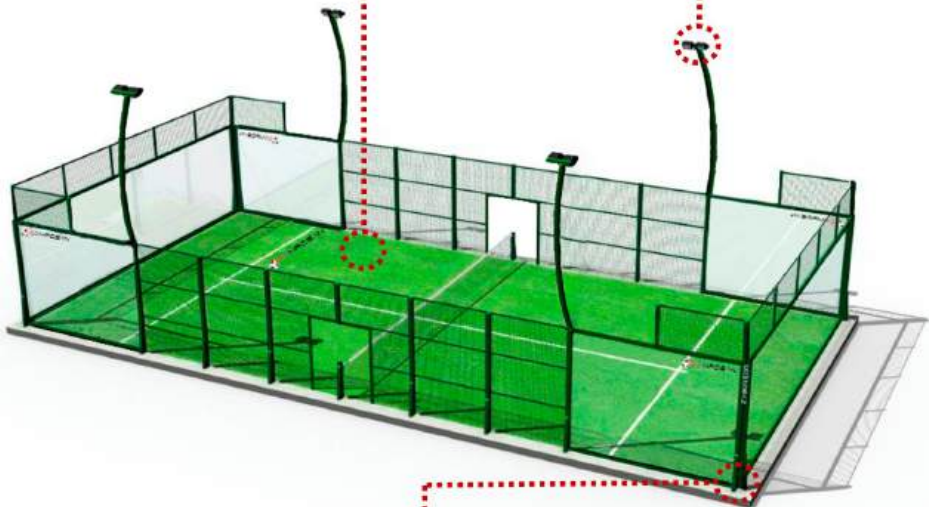

Estructura sólida y robusta. Apta para interior y exterior y zonas expuestas a vientos.

ESTRUCTURA MODELO GRANADA ECO

- Variante del modelo Granada diseñado con un solo pilar en cada esquina.
- Estructura con 2 ó 4 puertas
- Estructura con 2 ó 4 huecos
- Disponible también versión MAX

Estructura fabricada pensando en el medio ambiente con materiales respetuosos y procesos de mecanización basados en energía verde. Apta para interior y exterior.

ESTRUCTURA MODELO PANORÁMICA MAX

- Variante del modelo Granada diseñado para máxima visibilidad, sin pilares entre los paños de vidrios, salvo en las esquinas.
- Estructura con 2 ó 4 puertas
- Estructura con 2 ó 4 huecos

Estructura esbelta, robusta y elegante que permite disfrutar tanto a jugadores como al público espectador. Ideal para competiciones y eventos que requieran de gran visibilidad.

Tu pista PadelLife!

Verde

Azul

Rojo

Colores césped Compograss

Recto

Curvo

Cuello de cisne

Soportes iluminación

Colores estructuras